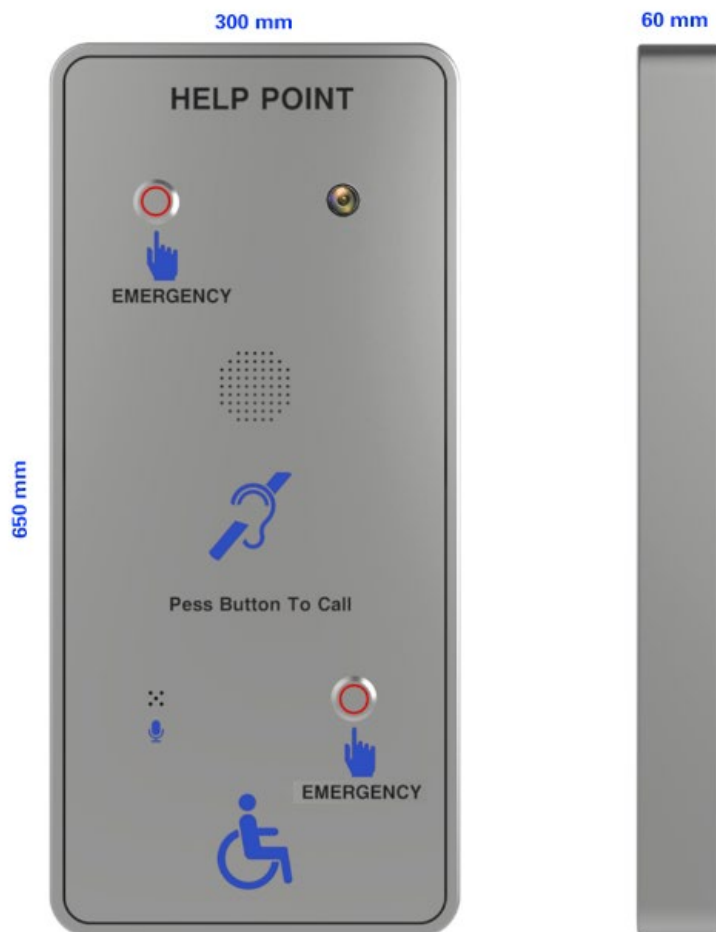

Termit® — российский бренд,
производитель и разработчик
телекоммуникационного оборудования.

www.termit-russia.ru
info@termit-russia.ru