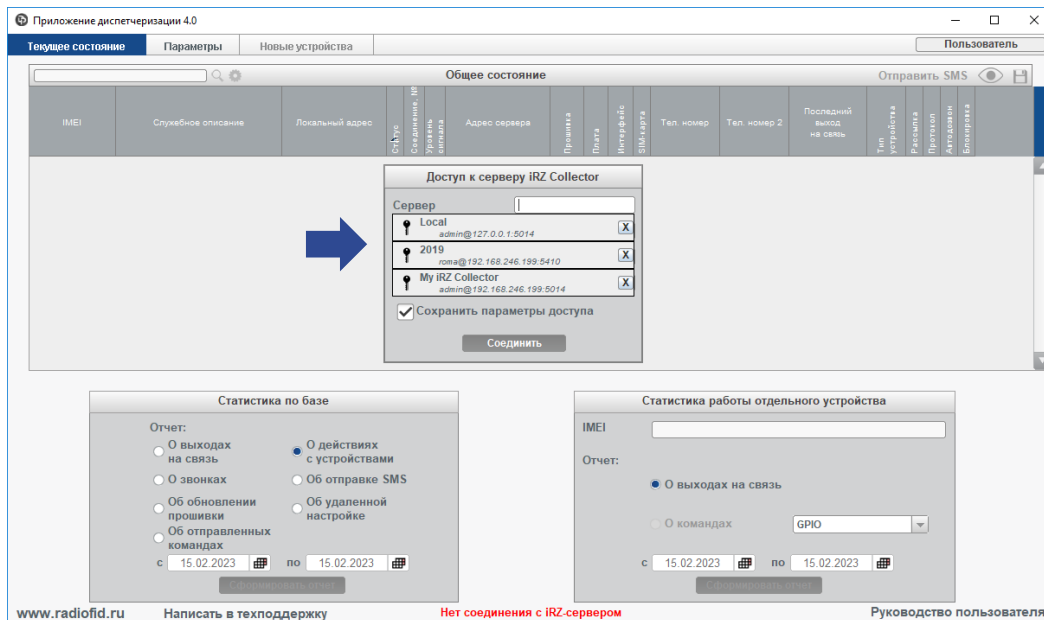

Изменения в программном обеспечении iRZ Collector 4.0

В документе отражены изменения, внесенные в ПО iRZ Collector 4.0.

Нововведения

- Добавлена поддержка ОС Linux.
- Обеспечена работа iRZ Dispatcher и iRZ Server установленных на разных ОС.
- Изменена форма подключения iRZ Dispatcher к службе iRZ Collector Server 4

Исправленные ошибки

- Ошибка взаимодействия службы iRZ Collector Server 4 и iRZ Dispatcher.
- Ошибка подключения ATM2 в режиме сервера.

Новые функции

- Новая форма подключения iRZ Dispatcher к службе iRZ Collector Server 4 с возможностью сохранить несколько подключений: